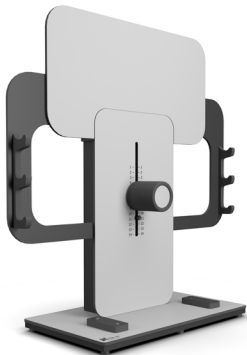

Länge	Breite	Höhe
1380	800	730

Gewicht	60 kg
---------	-------

BRÜCKE – 2.197,00 €

Länge	Breite	Höhe
1380	800	875

Gewicht	67.5 kg
---------	---------

SEITNEIGE – 2.197,00 €

Länge	Breite	Höhe
800	2020	2050

Gewicht	77 kg
---------	-------