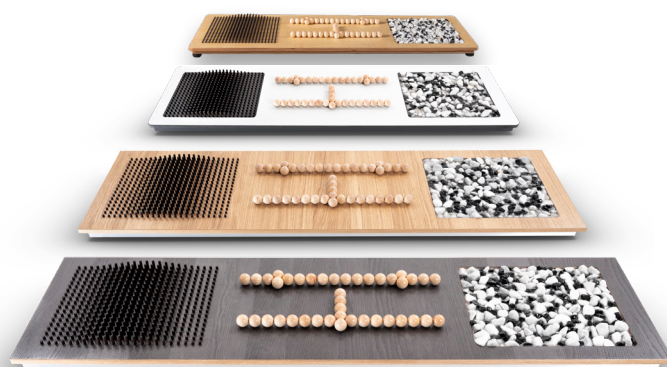

GLUTAEUS – 2.327,00 €

Länge	Breite	Höhe
1170	770	1330

Gewicht	61 kg
---------	-------

GYMwood

ALL IN 1 – 5.837,00 €

Länge	Breite	Höhe
2400	800	1270 1085

Gewicht	150 kg
---------	--------

GYM ROLL – 2.250,00 €

Länge	Breite	Höhe
1900	675	960

FUSSBOARD – 2.587,00 €

Länge	Breite	Höhe
1796	486	110

Gewicht	50 kg
---------	-------

STECKWAND 90 – 1.468,00 €

Länge	Stärke	Breite
2400	30	900

Gewicht	160 kg
---------	--------