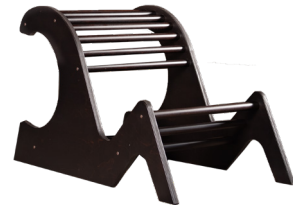

Länge	Breite	Höhe
2000	800	930

Gewicht	84 kg
---------	-------

WADE – 2.977,00 €

Länge	Breite	Höhe
1380	800	1680

Gewicht	56.5 kg
---------	---------

SPAGAT – 2.977,00 €

Länge	Breite	Höhe
2000	800	480

Gewicht	42.7 kg
---------	---------

flexx
wood

BEINSTRECKER – 1.287,00 €

Länge	Breite	Höhe
1200	800	1450

BRUST – 1.287,00 €

Länge	Breite	Höhe
1200	800	1015

BRÜCKE – 1.287,00 €

Länge	Breite	Höhe
1400	725	830

SEITNEIGE – 1.287,00 €

Länge	Breite	Höhe
1200	800	1465

HÜFTE – 1.287,00 €

Länge	Breite	Höhe
1200	800	580

HALS – 1.287,00 €

Länge	Breite	Höhe
1200	800	1950

GLUTAEUS – 1.287,00 €

Länge	Breite	Höhe
1200	800	902

WADE – 1.287,00 €