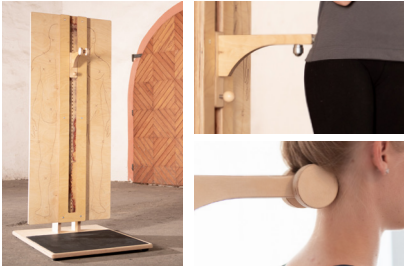

Länge	Breite	Höhe
900	900	2700

Gewicht | 720 kg

GYM TOWER | 120X270 – ? €

Länge	Breite	Höhe
1200	1200	2700

Gewicht | 960 kg

GYM TRIGGER MIT BODENPLATTE
INKL. M10 & M11 – 2.587,00 €

Länge		Breite		Höhe
1200		800		1950