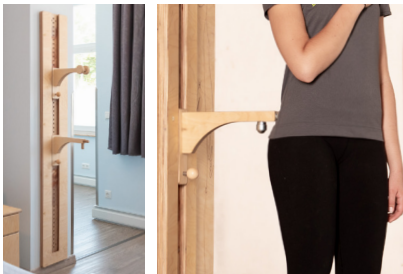

S1 | SET GYMBOARD – 1677,00 €

Gewicht	33 kg