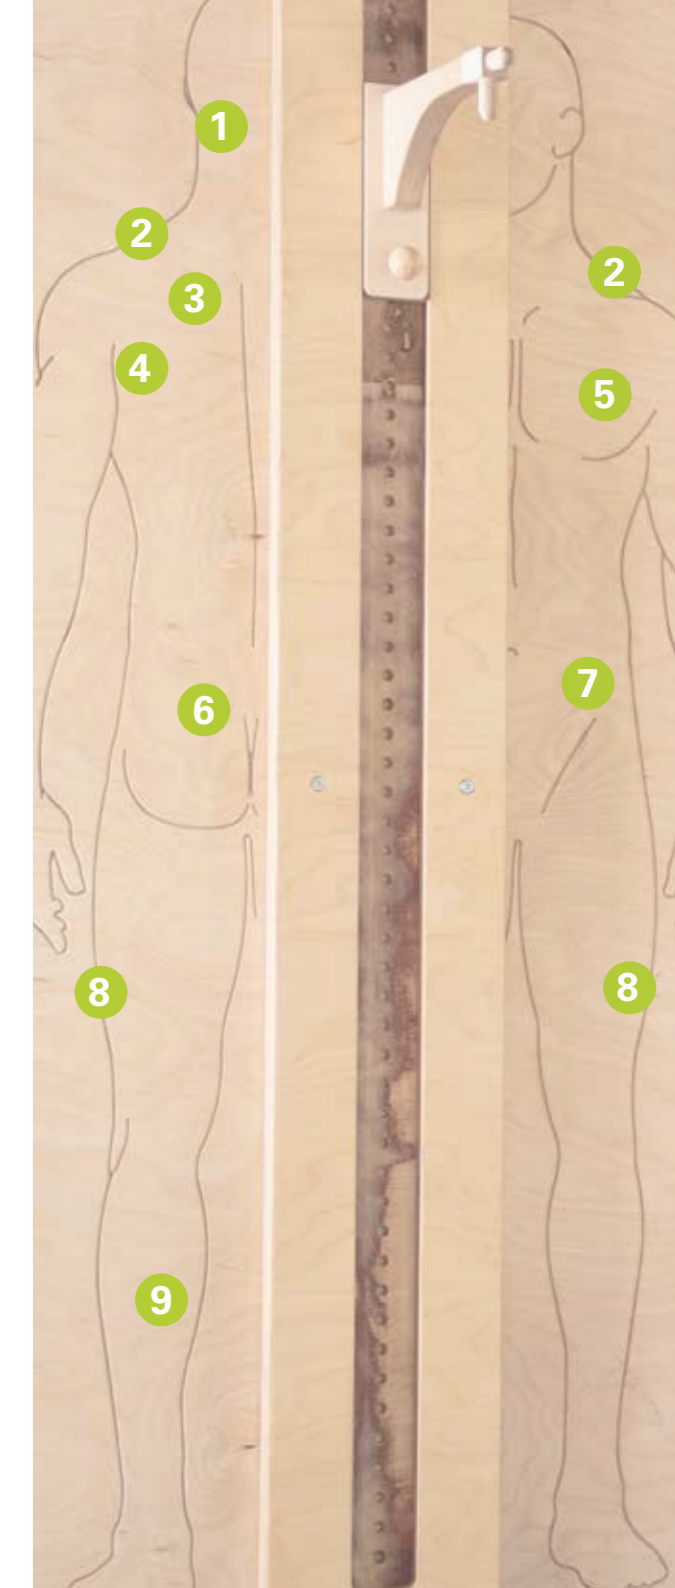

TRIGGERPUNKTE

- 1 Kopf
- 2 Nacken
- 3 Schulter
- 4 Rücken
- 5 Brust
- 6 Gesäß
- 7 Hüfte
- 8 Oberschenkel
- 9 Wade