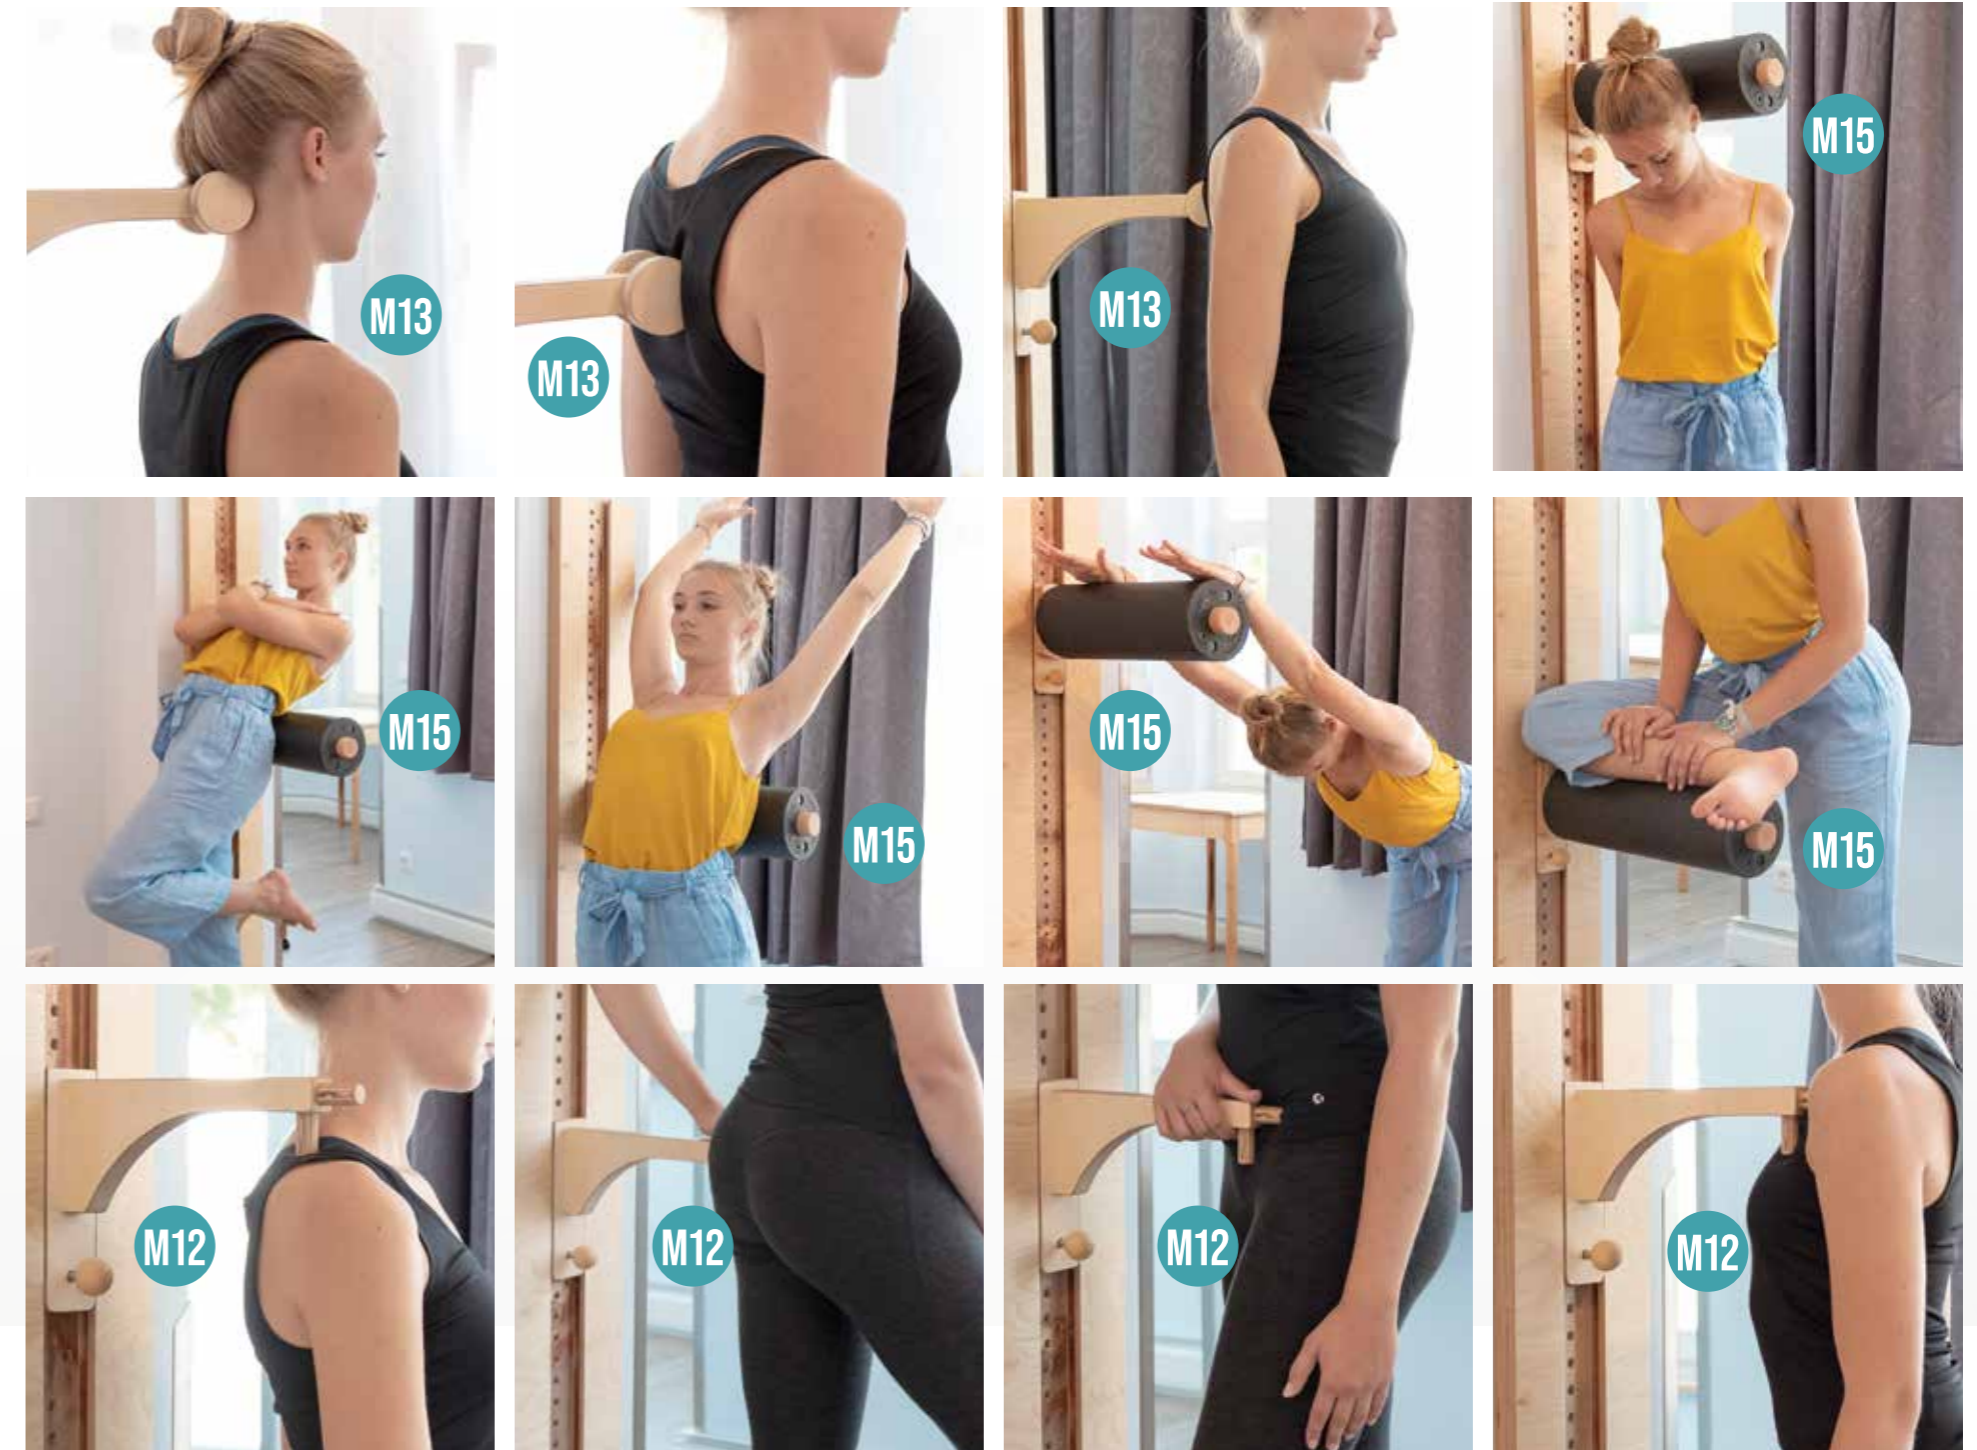

GYMboard

1.677 €

**Ein multifunktionales Trainingsgerät
und Raumsparwunder.
Für Zuhause und am Arbeitsplatz**

Das GYMboard dient ebenfalls, wie
unser GYMtrigger als Element zur
Lösung von Muskelspannungen.

Der Vorteil des GYMboards ist, dass es
platzsparend an einer Wand angebracht
werden kann. Perfekt für Zuhause,
kleine Studios und am Arbeitsplatz
(BGF- und BGM-Konzept).

ANZAHLUNG	LAUFZEIT	RESTWERT	MONATLICHE ZAHLUNG
0 €	60 Monate	0 €	34,52 €

Alle Preise zzgl. MwSt.