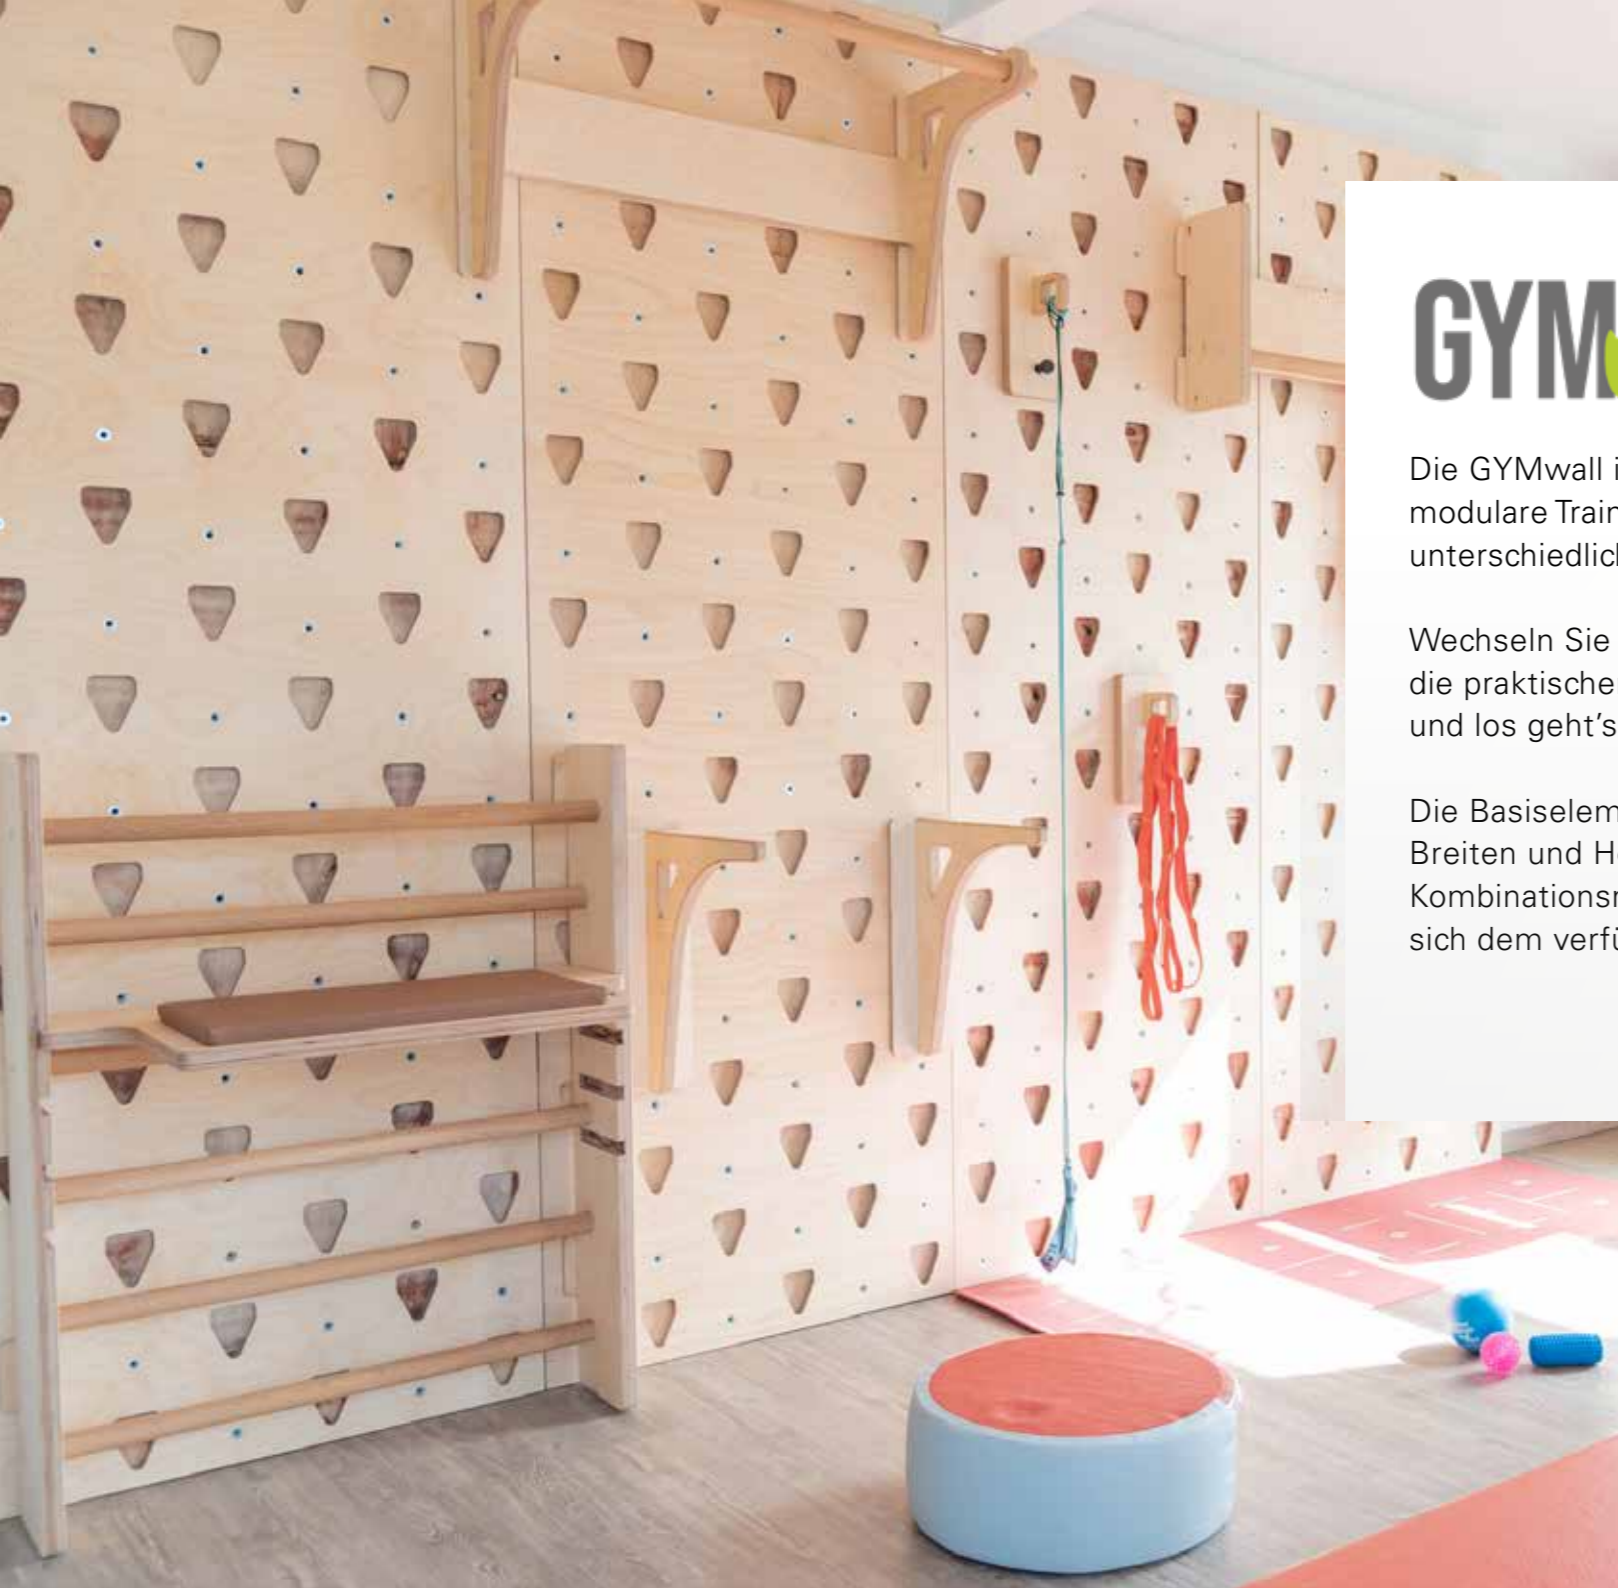

GYMwall

Die GYMwall ist eine variable und modulare Trainingswand, mit unterschiedlichen Ansteck-Modulen.

Wechseln Sie schnell und einfach die praktischen, vielfältigen Holz-Module und los geht's!

Die Basiselemente in unterschiedlichen Breiten und Höhen gewährleisten zahllose Kombinationsmöglichkeiten und passen sich dem verfügbaren Raumangebot an.