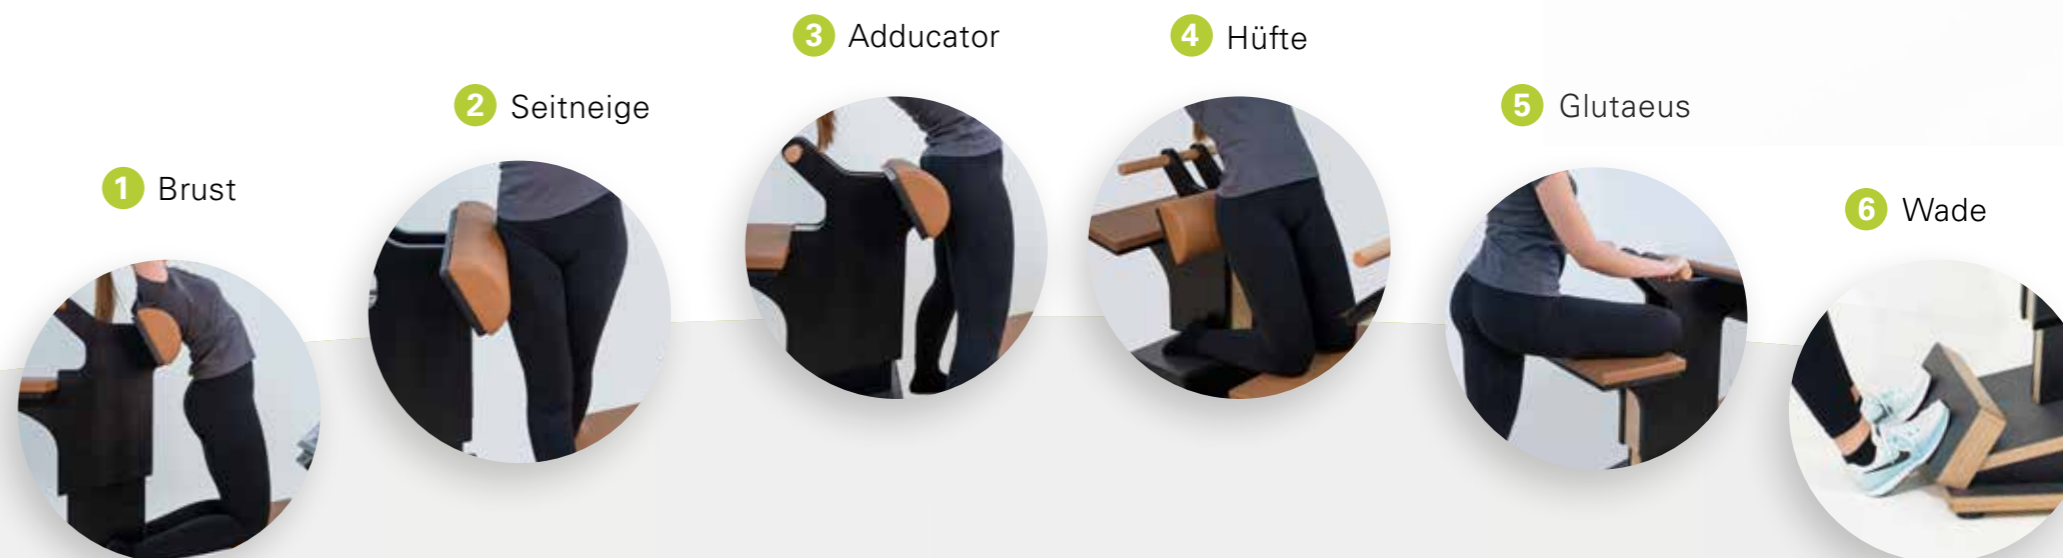

ANZAHLUNG	LAUFZEIT	RESTWERT	MONATLICHE ZAHLUNG
0 €	60 Monate	0 €	205,63 €

Alle Preise zzgl. MwSt.

Sparen Sie Zeit und Personal durch die Speicherung der persönlichen Einstellungen und Trainingserfolge. Das GYM-e6 übernimmt die gespeicherten Daten und stellt die einzelnen Module auf die passenden Maße ein. So können z.B. nacheinander automatisch alle Dehnungsübungen auf 1m² ohne Personal durchgeführt werden.

Ein schnelles und effektives Training wird durch das Anzeigen der Übungsausführungen am Bildschirm möglich. Durch Licht- und Vibrationssignale werden die optimalen Trainings- und Pausenzeiten angezeigt und das Training dadurch bequem und sicher. Das GYM-e6 ist so ausgelegt, dass alle Übungen mit oder ohne Schuhe durchgeführt werden können.

**ÜBUNGSVIDEOS
ANSCHAUEN**