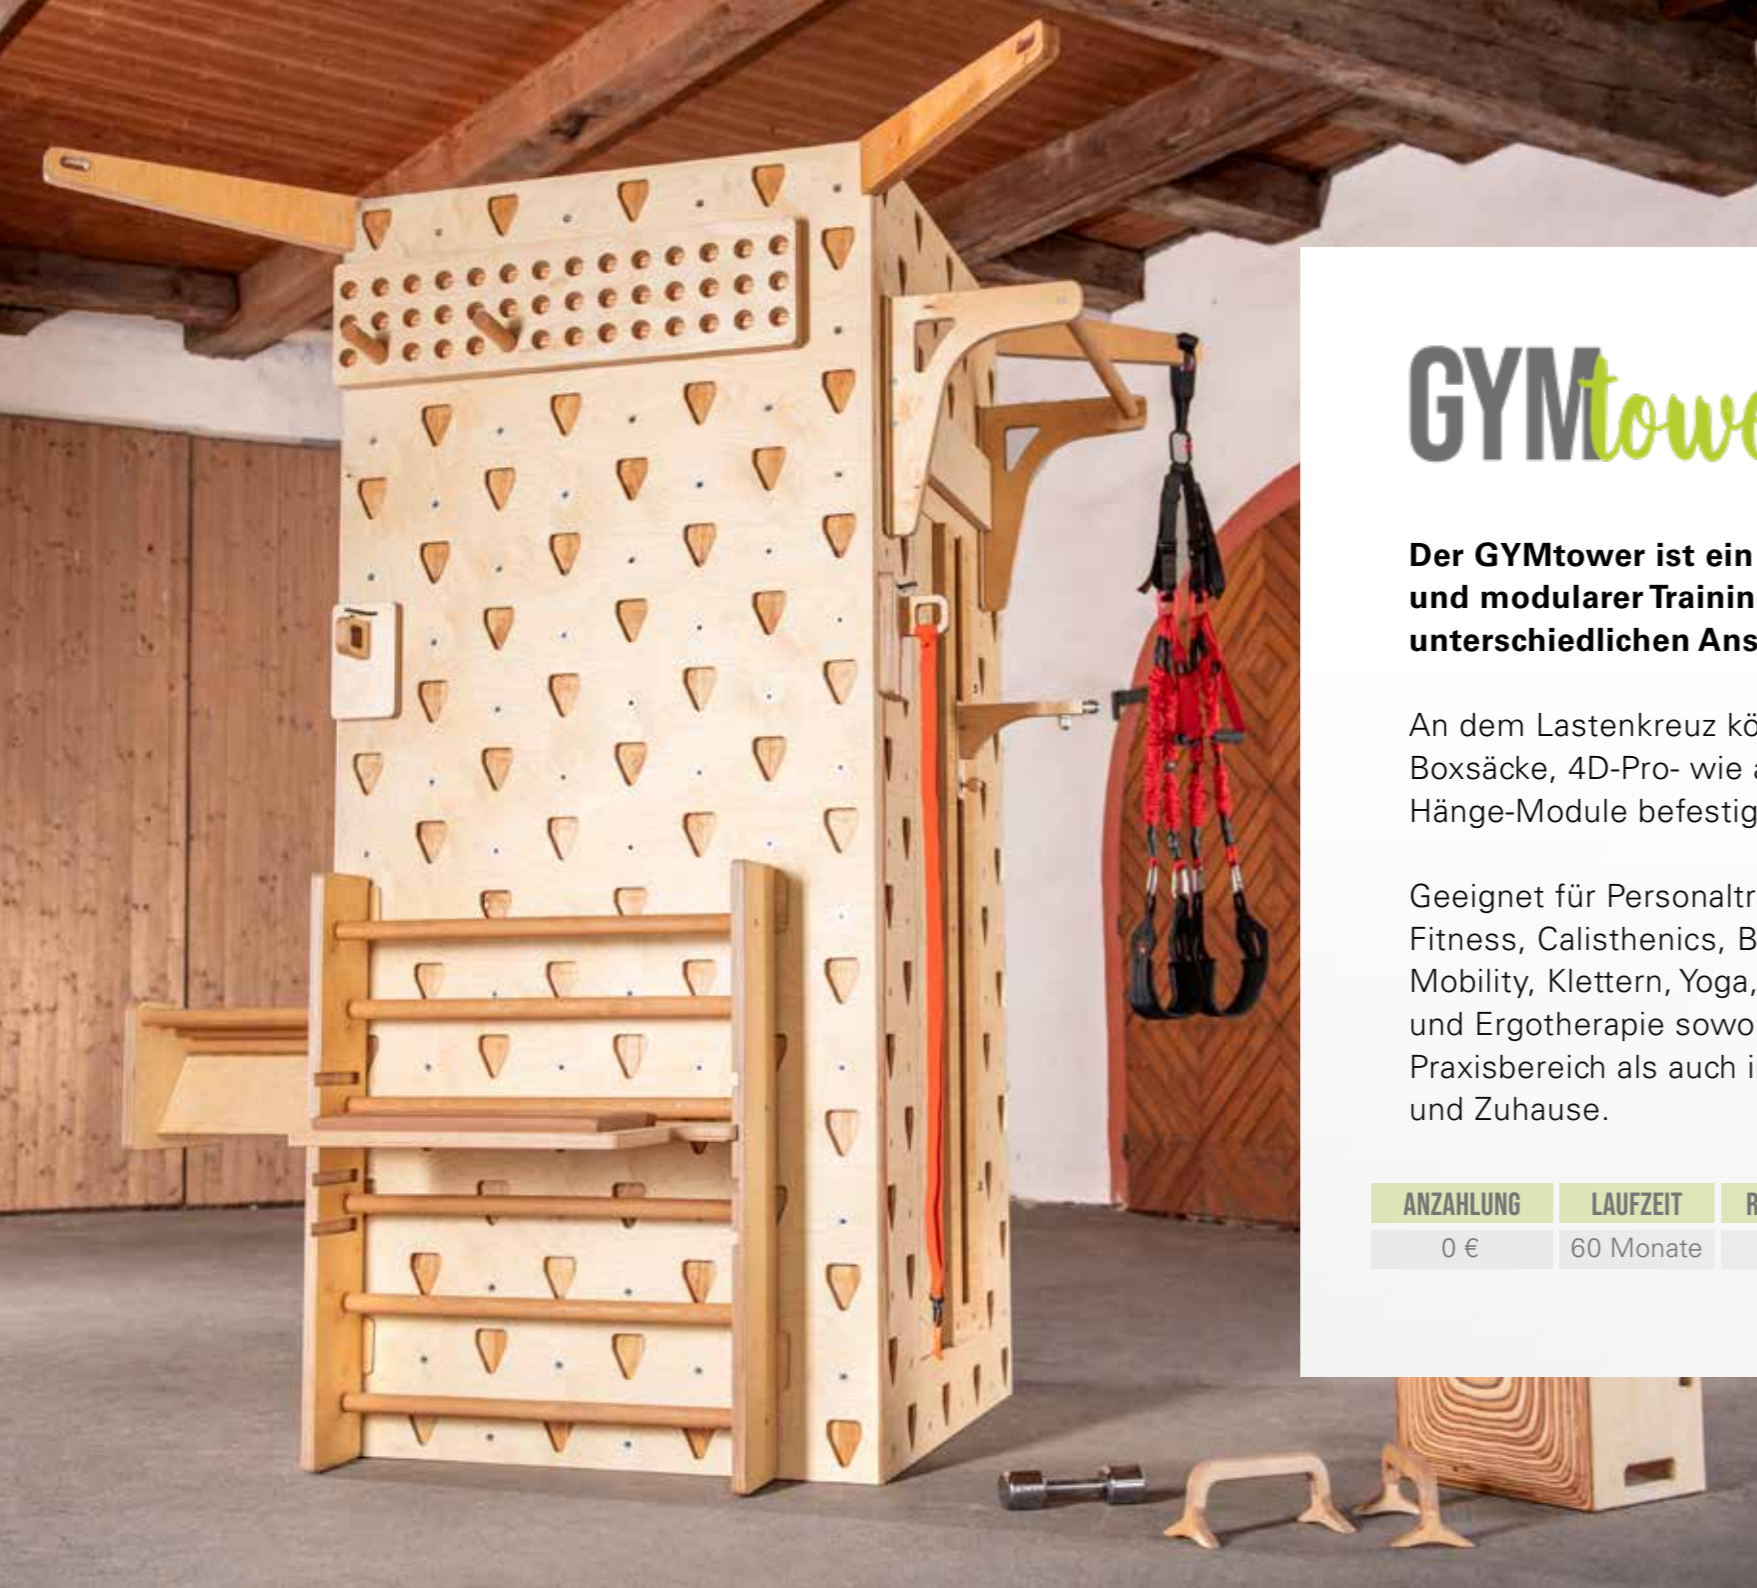

GYMtower

6.830 €

Der GYMtower ist ein variabler und modularer Trainingsturm, mit unterschiedlichen Ansteck-Elementen.

An dem Lastenkreuz können sowohl Boxsäcke, 4D-Pro- wie auch andere Hänge-Module befestigt werden.

Geeignet für Personaltraining, Functional Fitness, Calisthenics, Biokinematik und Mobility, Klettern, Yoga, Pilates, Physio- und Ergotherapie sowohl im Studio- und Praxisbereich als auch im Unternehmen und Zuhause.

ANZAHLUNG	LAUFZEIT	RESTWERT	MONATLICHE ZAHLUNG
0 €	60 Monate	0 €	140,58 €

Alle Preise zzgl. MwSt.