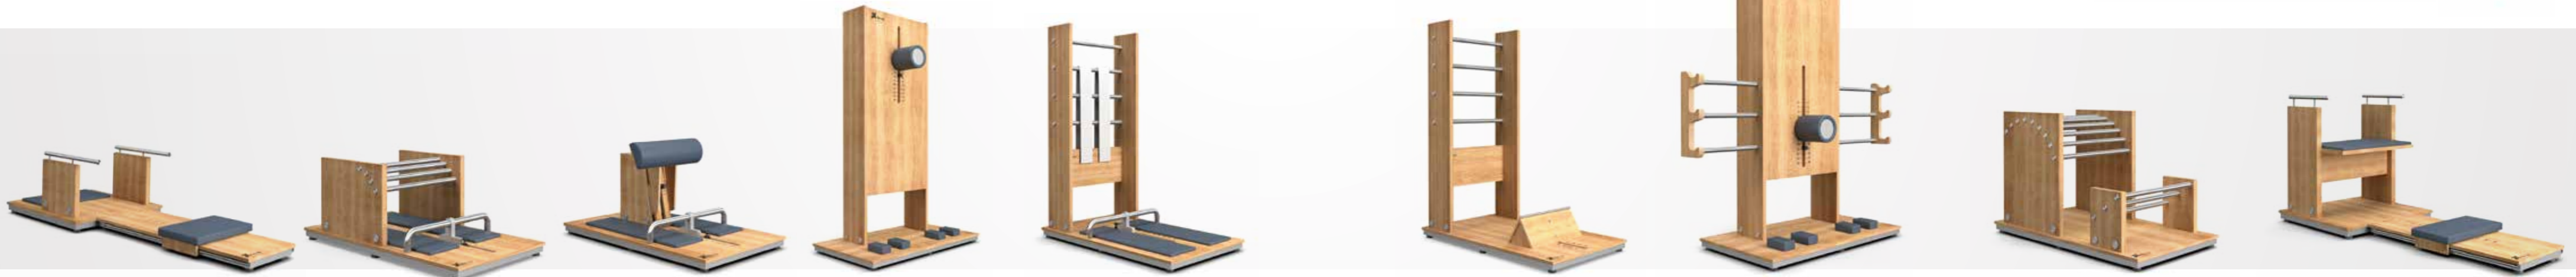

## MOBILISIERUNG, DEHNUNG & FASZIALE MASSAGE VON:

- 1 Brustwirbelsäule
- 2 oberer Rücken
- 3 Zwischenrippen

**new classic**

2.977 €  
je Gerät

Die New-Classic Serie fällt besonders durch ihre hochwertige, naturnahe Optik aus Vollholzeiche und mit Klarlack versiegelten Oberflächen auf. Dazu sind alle verstellbaren Mechanismen für eine optimale Nutzung einhändig und auch während des Trainings bedienbar.

Die hochwertigen Edelstahlkomponenten runden die Kombination aus Optik und Qualität perfekt ab. Durch schweißsechte Polster bleiben alle Teile geruchsfrei und sind leicht zu reinigen. Um die Hygiene dauerhaft zu erhalten, befindet sich eine Putzkante unter dem Gerät.

ANZAHLUNG	LAUFZEIT	RESTWERT	MONATLICHE ZAHLUNG
0 €	60 Monate	0 €	61,28 €

Alle Preise zzgl. MwSt.

1.115 €

Hantelturm und Sitzbank als Zubehör erhältlich.

865 €

**new classic SPAGAT**

- ✓ Hinterer Oberschenkel
- ✓ Waden
- ✓ Hüftbeuger
- ✓ Schollenmuskel
- ✓ Großer Lendenmuskel