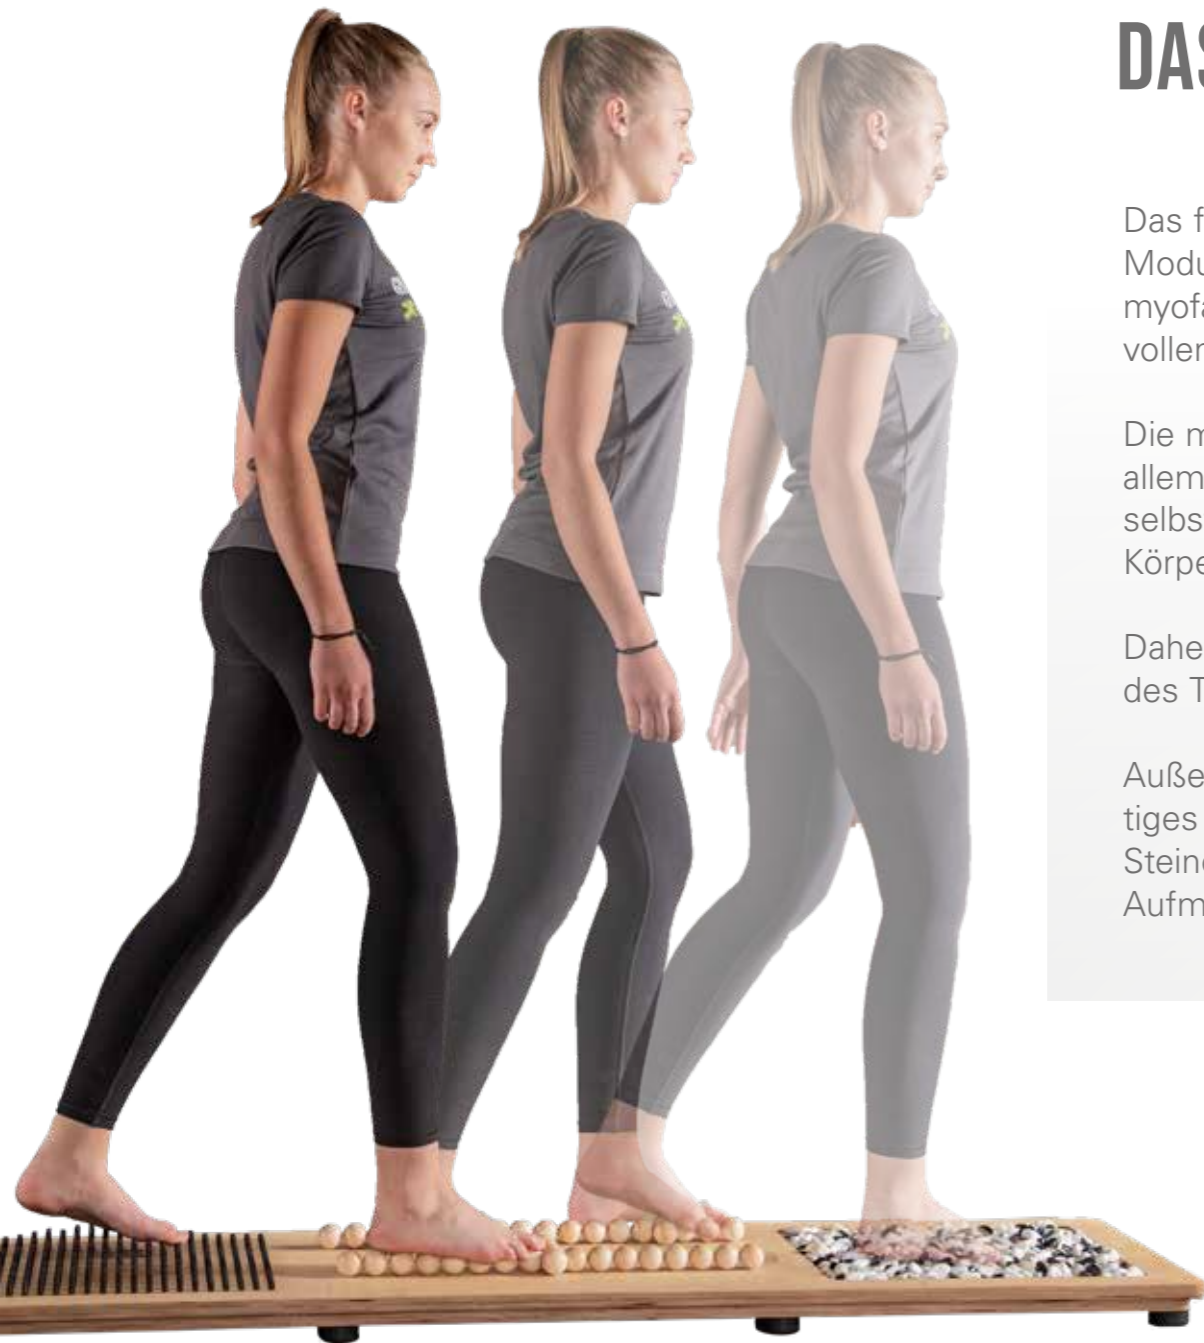

DAS FLE-XX FUß BOARD

2.587 €

Das fle-xx Fuß Board bietet eine Erweiterung des fle-xx Moduls und somit die Möglichkeit, sowohl das gesamte myofasziale als auch neuromuskuläre System in seinem vollen Ausmaß zu trainieren.

Die meisten Menschen "spüren" ihre Füße nicht. Bei allem, was unsere Füße für uns tun, halten wir sie für selbstverständlich. Sie sollten wie jeder andere Teil des Körpers stimuliert, gestärkt und gedehnt werden.

Daher sind Barfußübungen auch ein fester Bestandteil des Trainings für viele Athleten.

Außerdem sind Übungen für die Fußsohlen ein großartiges Training für die Achtsamkeit. Barfuß über kleine Steine oder Waldwege zu gehen, fordert die volle Aufmerksamkeit.

ANZAHLUNG	LAUFZEIT	RESTWERT	MONATLICHE ZAHLUNG
0 €	60 Monate	0 €	53,25 €

Alle Preise zzgl. MwSt.

Erhältlich in den Serien:

new
classic
CDF

new
classic
dark

new
classic

flexx
wood