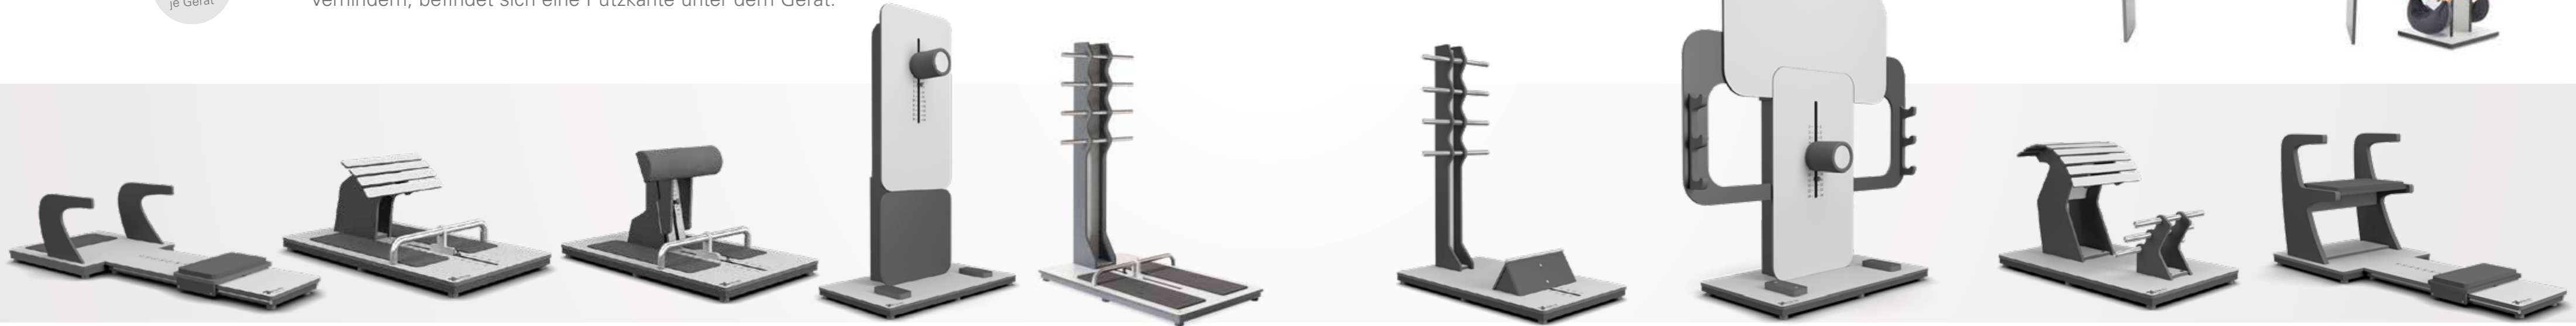

new classic CDF

2.197 €
je Gerät

Die New-Classic-CDF Serie besteht aus kratzfestem Dibond-Verbundmaterial. Hierdurch sorgen wir für Sicherheit, Stabilität sowie für hygienische und leicht zu reinigende Oberflächen. Die einhändig verstellbaren Mechanismen aus hochwertigem Edelstahl bieten einen einfachen Umgang mit allen Geräten.

Auch nach vielfacher Nutzung bleiben die Geräte durch schweißechte Polster geruchsfrei. Um unerwünschte Schmutzansammlungen und eine komplizierte Reinigung des Bodens zu verhindern, befindet sich eine Putzkante unter dem Gerät.

ANZAHLUNG	LAUFZEIT	RESTWERT	MONATLICHE ZAHLUNG
0 €	60 Monate	0 €	45,22 €

Alle Preise zzgl. MwSt.

1.115 €
Hantelturm und Sitzbank als Zubehör erhältlich.
865 €

new classic CDF
SPAGAT

new classic CDF
HÜFTE

new classic CDF
BRUST

new classic CDF
HALS

new classic CDF
BEINSTRECKER

new classic CDF
WADE

new classic CDF
SEITNEIGE

new classic CDF
BRÜCKE

new classic CDF
GLUTAEUS

- ✓ Hinterer Oberschenkel
- ✓ Waden
- ✓ Hüftbeuger
- ✓ Schollenmuskel
- ✓ Großer Lendenmuskel

- ✓ Hüfte
- ✓ Großer Lendenmuskel
- ✓ Vordere Oberschenkel
- ✓ Bauch

- ✓ Brust
- ✓ Bauch
- ✓ Großer Lendenmuskel
- ✓ Rücken

- ✓ Hals
- ✓ Nacken

1. Übung 1
2. ✓ Quadriceps
   - ✓ Großer Lendenmuskel
   - ✓ Adduktorengruppe
   - ✓ Bauch
3. Übung 2
4. ✓ Brust
   - ✓ Vorderer Sägemuskel

- ✓ Waden
- ✓ Beinbeuger
- ✓ Schollenmuskel
- ✓ Hinterer Oberschenkel
- ✓ Brust

1. Übung 1
2. ✓ Lateralfaszie
   - ✓ Rücken
3. Übung 2
4. ✓ Adduktorengruppe
   - ✓ Rücken

- ✓ Bauch

- ✓ Großer Gesäßmuskel
- ✓ Hüfte
- ✓ Äußere Glutealmuskulatur